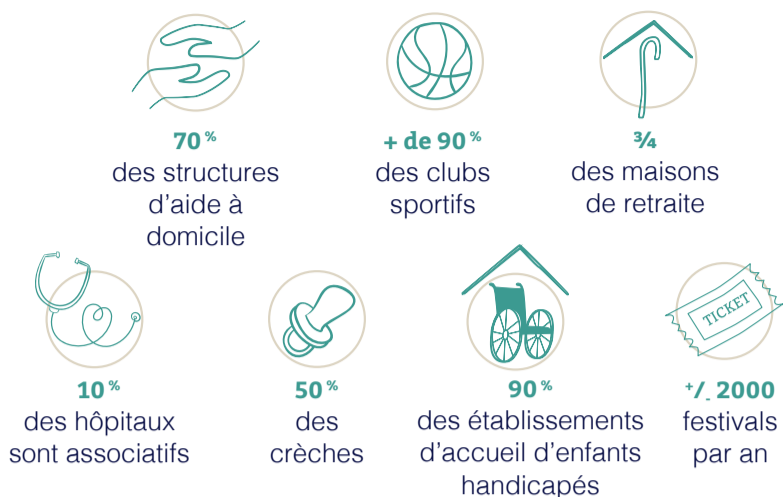

Il y a 1,3 millions d'assos

en France

dont

100 000 assos
en activité en
Pays de la Loire

1 Français.e sur 2

fait + confiance aux associations qu'aux pouvoirs publics pour gérer les urgences sociales

ENGAGEMENT

ASSO

1 FRANÇAIS.E SUR 2 est membre d'une asso

700 000 bénévoles en Pays de la Loire

Près de 90% des jeunes en service civique ont été volontaires dans une asso, entre 2010 et 2015

ÉCONOMIE

85 milliards d'euros de budget annuel en France

SOIT

3,2% du PIB

soit l'équivalent de l'industrie automobile

84%

des structures de l'ÉCONOMIE SOCIALE ET SOLIDAIRE sont des associations en Pays de la Loire

EMPLOI

GESTION DÉSIINTÉRÉSSÉE

142 458 SALARIÉ.E.S

SOIT

13%

de l'emploi privé dans notre région

80%

des salarié.e.s satisfait.e.s de leur travail

12%

des associations ligériennes sont employeuses

12 450

associations employeurs en Pays de la Loire

L'EMPLOI ASSOCIATIF EST PLUS IMPORTANT que le secteur du transport ou de la construction

LES ASSOCIATIONS EN PAYS DE LA LOIRE

Elles s'engagent, agissent et innovent de manière concrète, au quotidien et au plus près des besoins.

Elles animent les territoires, créent du lien, promeuvent une citoyenneté active et contribuent au dynamisme économique.