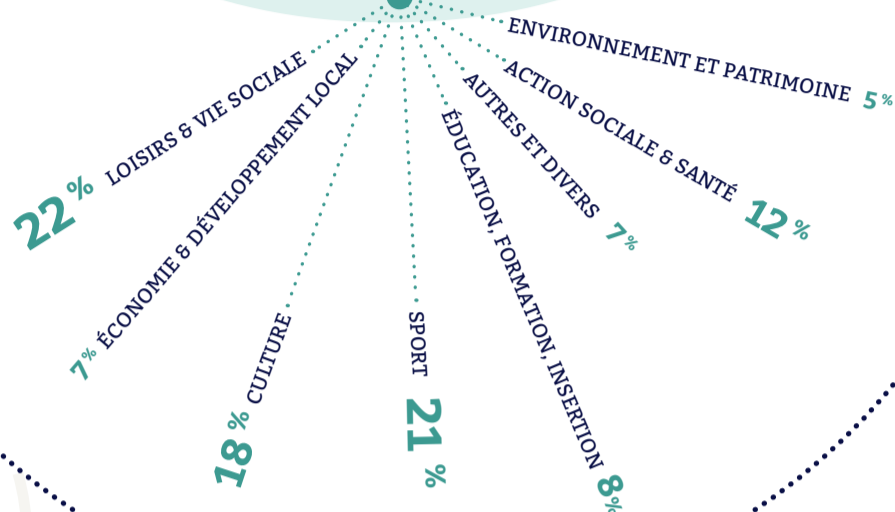

Il y a 1,3 millions d'assos

en France

dont

100 000 assos
en activité en
Pays de la Loire

1 Français.e sur 2

fait + confiance aux associations qu'aux pouvoirs publics pour gérer les urgences sociales

ENGAGEMENT

ASSO

1 FRANÇAIS.E SUR 2 est membre d'une asso

700 000 bénévoles en Pays de la Loire

Près de 90% des jeunes en service civique ont été volontaires dans une asso, entre 2010 et 2015

ÉCONOMIE

85 milliards d'euros de budget annuel en France

SOIT

3,2% du PIB

soit l'équivalent de l'industrie automobile

84%

des structures de l'ÉCONOMIE SOCIALE ET SOLIDAIRE sont des associations en Pays de la Loire

EMPLOI

GESTION DÉSIINTÉRÉSSÉE

142 458 SALARIÉ.E.S

SOIT

13%

de l'emploi privé dans notre région

80%

des salarié.e.s satisfait.e.s de leur travail

12%

des associations ligériennes sont employeuses

12 450

associations employeurs en Pays de la Loire

L'EMPLOI ASSOCIATIF EST PLUS IMPORTANT que le secteur du transport ou de la construction

LES ASSOCIATIONS EN PAYS DE LA LOIRE

Elles s'engagent, agissent et innovent de manière concrète, au quotidien et au plus près des besoins.

Elles animent les territoires, créent du lien, promeuvent une citoyenneté active et contribuent au dynamisme économique.